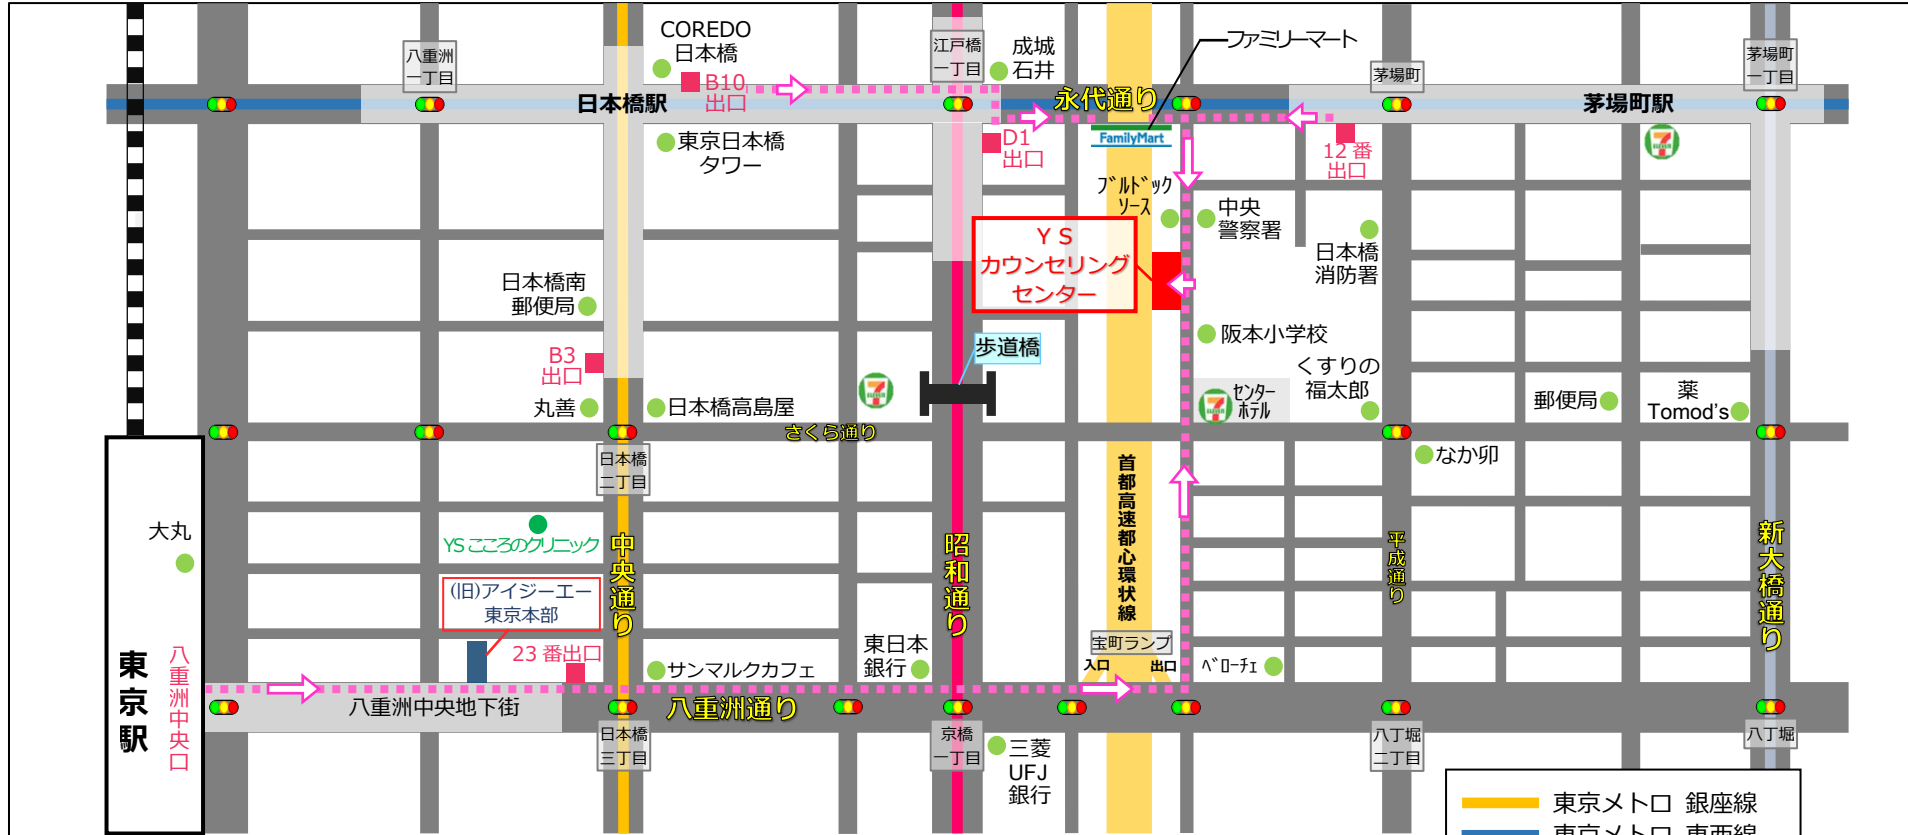

心の学校アイジーエー 東京本部 (YSカウンセリングセンター)

〒103-0026 東京都中央区日本橋兜町 11-7 ビーエム兜町ビル 3F・1F

アクセス

- 東京メトロ銀座線 日本橋駅、日本橋交差点改札を出てB10口より徒歩約7分。
- 都営浅草線 日本橋駅改札を出てD1口より徒歩約3分
- 東京メトロ日比谷線、東西線 茅場町駅 12番口より徒歩約2分
- JR 東京駅八重洲中央口より八重洲通り経由徒歩約18分
- YSこころのクリニックより、さくら通り歩道橋経由徒歩約8分
- YSこころのクリニックより、中央通り、永代通り日本橋駅方面経由徒歩約10分

—	東京メトロ 銀座線
—	東京メトロ 東西線
—	東京メトロ 日比谷線
—	都営 浅草線
	JR 線