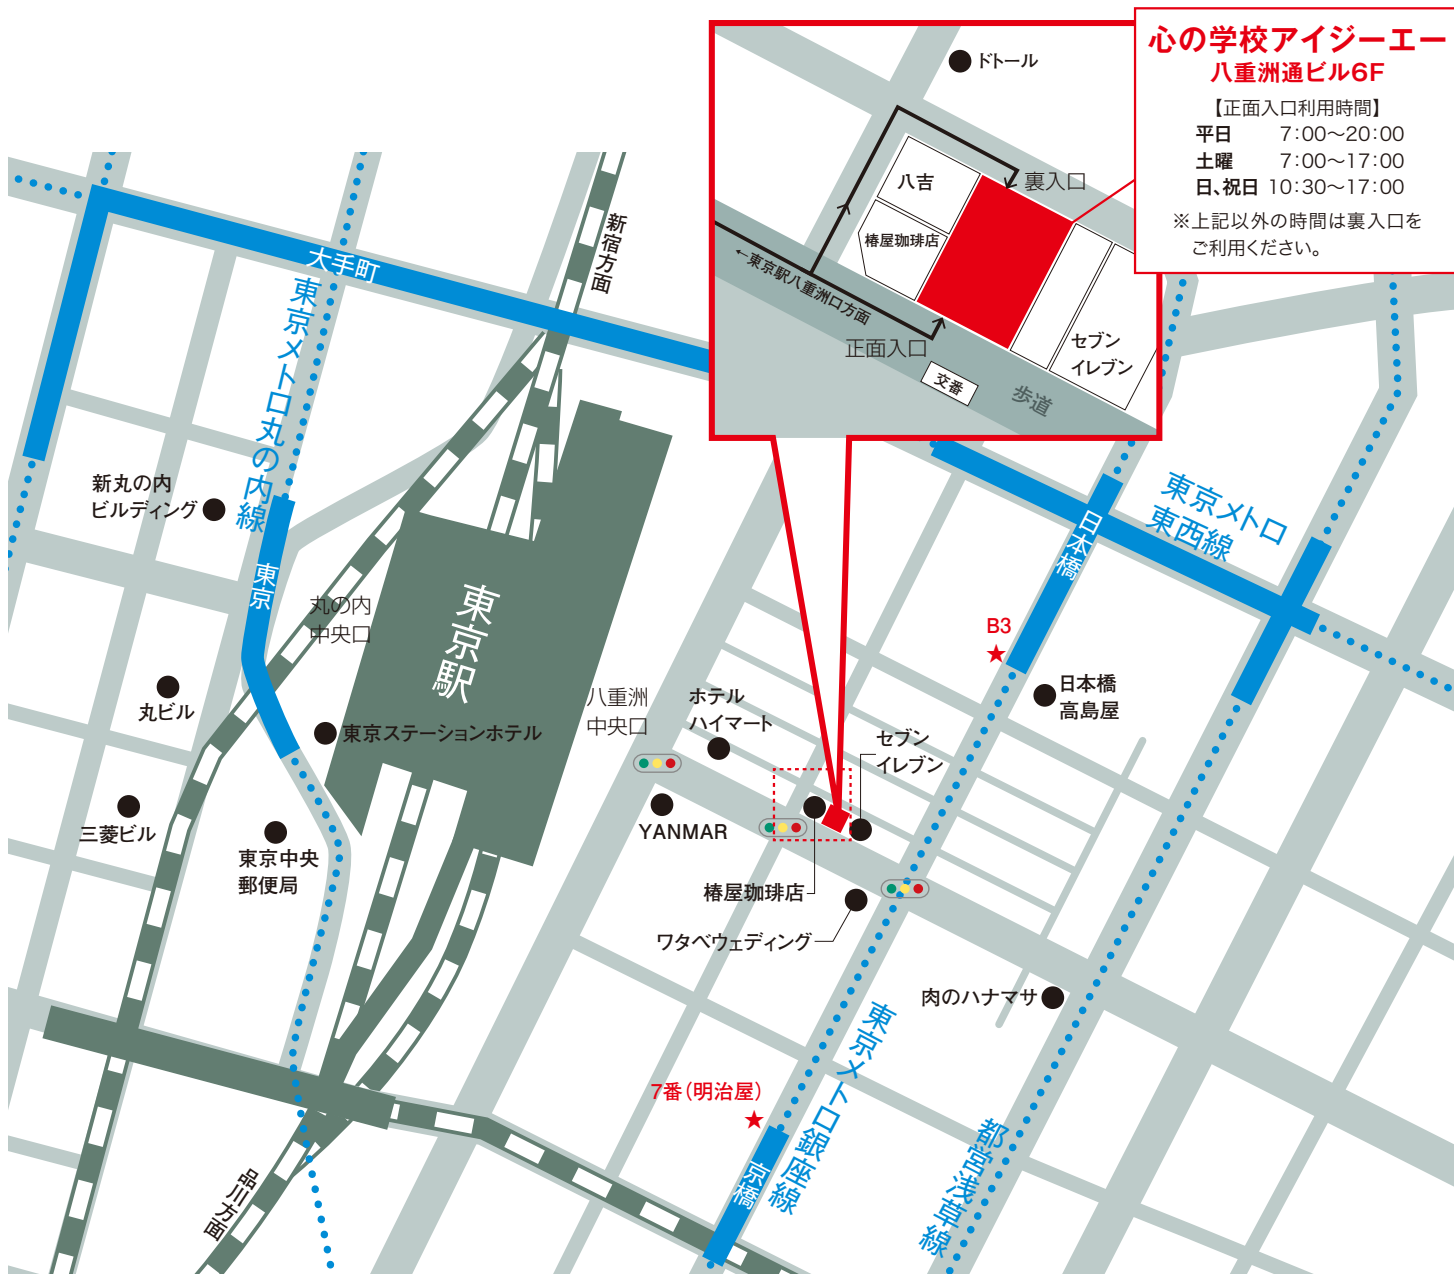

# 心の学校アイジーエー 東京本部

〒103-0027 東京都中央区日本橋3丁目4番15号 八重洲通ビル6F

## アクセス方法

- JR東京駅八重洲口より 徒歩約3分
- 東京メトロ銀座線、東西線、都営浅草線日本橋駅B3口より 徒歩約4分
- 東京メトロ銀座線京橋駅7番口から 徒歩4分