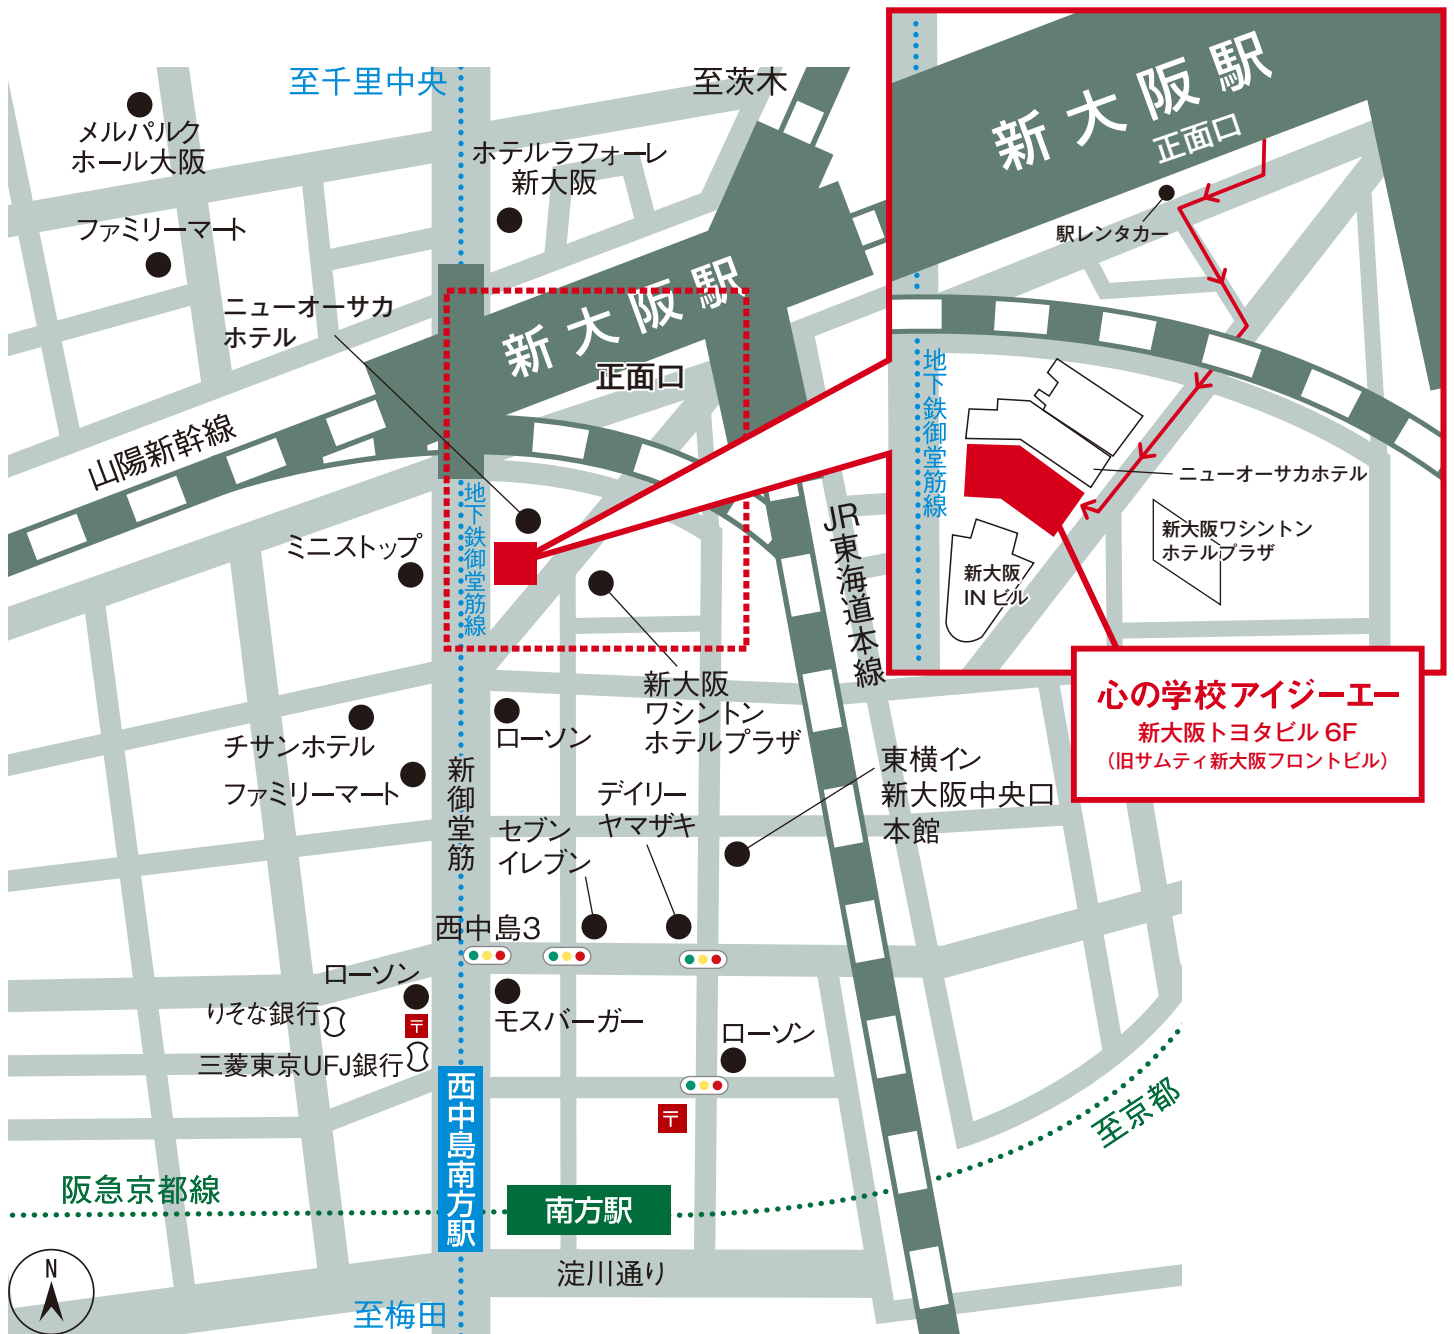

# 心の学校アイジーエー 関西支部

〒532-0011 大阪府大阪市淀川区西中島5-14-10 新大阪トヨタビル6F

TEL:06-6307-3022 FAX:06-6307-3023

## アクセス方法

- JR新大阪駅(正面口1階)より 徒歩3分
- 地下鉄御堂筋線 新大阪駅より 徒歩1分
- 地下鉄御堂筋線 西中島南方駅より 徒歩7分
- 阪急京都線 南方駅より 徒歩7分